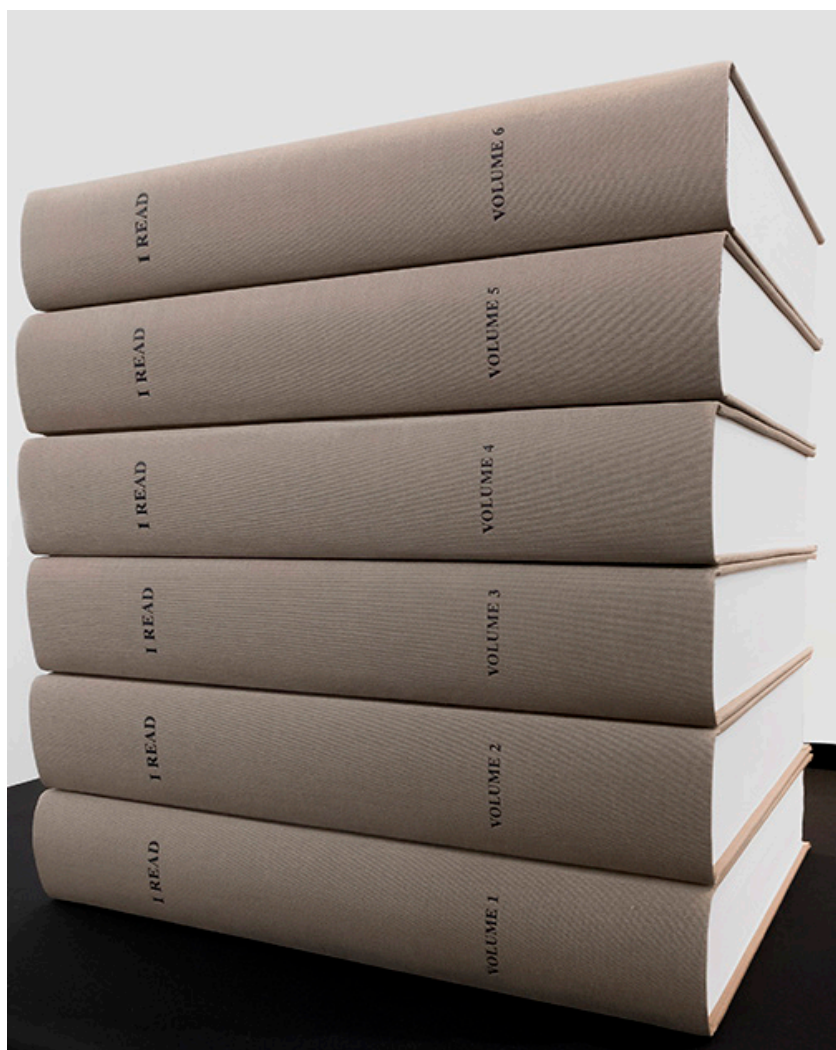

ON KAWARA
I READ

I READ une publication et une exposition de On Kawara à la galerie mfc-michèle didier.

L'exposition se déroulera du 24 novembre 2017 au 10 février 2018.
Le vernissage aura lieu le jeudi 23 novembre 2017 de 18 h à 21 h.

ON KAWARA
I READ

La galerie et maison d'édition mfc-michèle didier est heureuse de présenter *I READ*, exposition et œuvre inédite de On Kawara.

Contrairement à *I GOT UP*, *I WENT* et *I MET* constitutifs de la *Trilogie* et publiés respectivement en 2008, 2007 et 2004, *I READ* de On Kawara n'est pas un « daily work » mais est une œuvre connexe à la *Today Series*, œuvre regroupant l'ensemble des *Date Paintings* réalisées de 1966 jusqu'à la veille de la mort de l'artiste survenue en 2014.

I READ prend la forme d'un set de 6 volumes. Sur chacune des 3272 feuilles de papier ligné d'*I READ*, On Kawara colle minutieusement et recto-verso des coupures de presse annotées et datées. Sur une même page apparaissent ainsi juxtaposés ou superposés plusieurs articles de quotidiens. Rien ne lie ces articles entre eux si ce n'est la date de leur parution. Ainsi parfois, les journaux sont datés d'un ou de plusieurs jours de plus que la date inscrite par l'artiste en tête de page d'*I READ*, mais cette date reste celle à laquelle l'artiste a précisément peint une *Date Painting*. *I READ* est en cela directement relié à la *Today Series* et chacune de ses pages est en miroir avec une *Date Painting*. *I READ* nous informe donc autant sur l'intérêt qu'apporte l'artiste à l'actualité internationale que sur sa propre activité « picturale ».