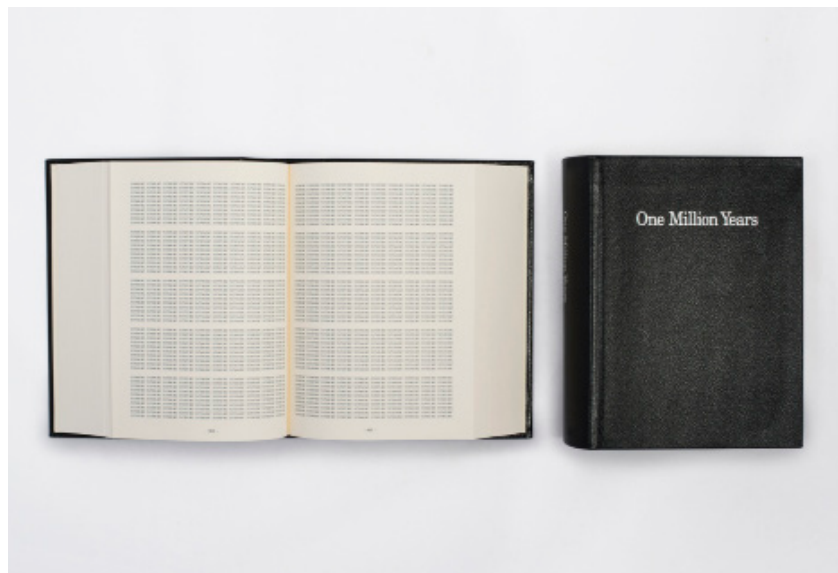

On Kawara, *I READ*, 2017

VISUELS HD sur demande

On Kawara
One Million Years
1999
Set de 2 volumes
2012 pages chacun, 4024 pages au total
Volume : 14,4 × 10,5 cm chacun
Boîtier : 16,2 × 11,5 × 9,2 cm
Édition limitée à 60 exemplaires numérotés et signés
500 exemplaires numérotés et 10 épreuves d'artiste
Produit et publié en 1999 par Éditions Micheline Szwajcer & Michèle Didier
©1999 On Kawara et Éditions Micheline Szwajcer & Michèle Didier