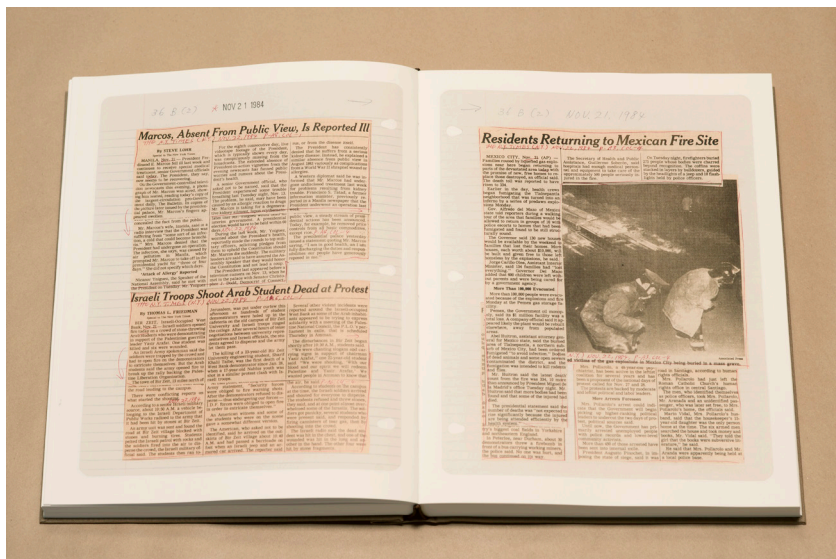

.....
VISUELS HD sur demande

On Kawara, *I READ*, 2017